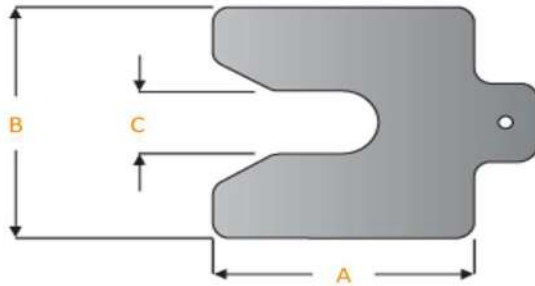

M-Tech® Passplatten SHIM KITS / M-Tech® Alignment SHIM KITS

M-Tech® SHIM KIT - A/B

	Dicke / Thickness (mm)		Menge / Quantity								
	0,025	0,05	0,10	0,20	0,25	0,40	0,50	0,70	1,00	2,00	
VM001202	50 x 50		20	20	20	20	20	20	20	20	20
	75 x 75		20	20	20	20	20	20	20	20	20
Gewicht je Kit / Weight per kit		7,5 kg				beinhaltet / consists of:				400 Stk./pcs.	
Abmessungen / Dimensions		258 x 230 x 170 mm				ähnlich zu / similar to:				Version 380	
						Koffer-Typ / Case type:				AB	

M-Tech® SHIM KIT - A/B ohne Füllung / Empty

	Dicke / Thickness (mm)		Menge / Quantity								
	0,025	0,05	0,10	0,20	0,25	0,40	0,50	0,70	1,00	2,00	
VM001206	50 x 50		0	0	0	0	0	0	0	0	0
	75 x 75		0	0	0	0	0	0	0	0	0
Gewicht je Kit / Weight per kit		1,5 kg				beinhaltet / consists of:				0 Stk./pcs.	
Abmessungen / Dimensions		258 x 230 x 170 mm				Koffer-Typ / Case type:				AB	

M-Tech® SHIM KIT - A/B/C

	Dicke / Thickness (mm)		Menge / Quantity									
	0,025	0,05	0,10	0,20	0,25	0,40	0,50	0,70	1,00	2,00		
VM001203	50 x 50		20	20	20	0	20	0	20	0	20	20
	75 x 75		20	20	20	0	20	0	20	0	20	20
	100 x 100		20	20	20	0	20	0	20	0	20	20
Gewicht je Kit / Weight per kit		12,3 kg				beinhaltet / consists of:				420 Stk./pcs.		
Abmessungen / Dimensions		405 x 330 x 170 mm				ähnlich zu / similar to:				Version 360		
						Koffer-Typ / Case type:				ABC		